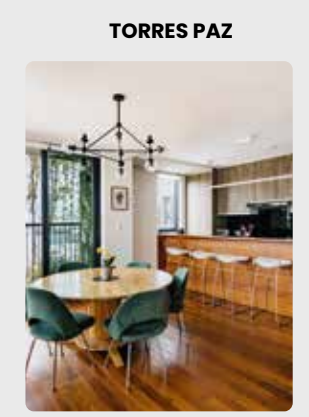

JACARANDÁ

Zentral

LINCE

Es un proyecto de

ARLIMA + **Breliot**
inmobiliaria + inmobiliaria

Somos dos empresas dedicadas al sector constructivo e inmobiliario que en cada proyecto busca satisfacer las necesidades de habitabilidad de nuestros clientes.

Trabajamos hace más de 25 años diseñando, construyendo y promoviendo proyectos, cuidando que las características de diseño, estructura y acabados cumplan con los más altos estándares de calidad.

Respaldo con más de **25 años** de trayectoria

TORRES PAZ