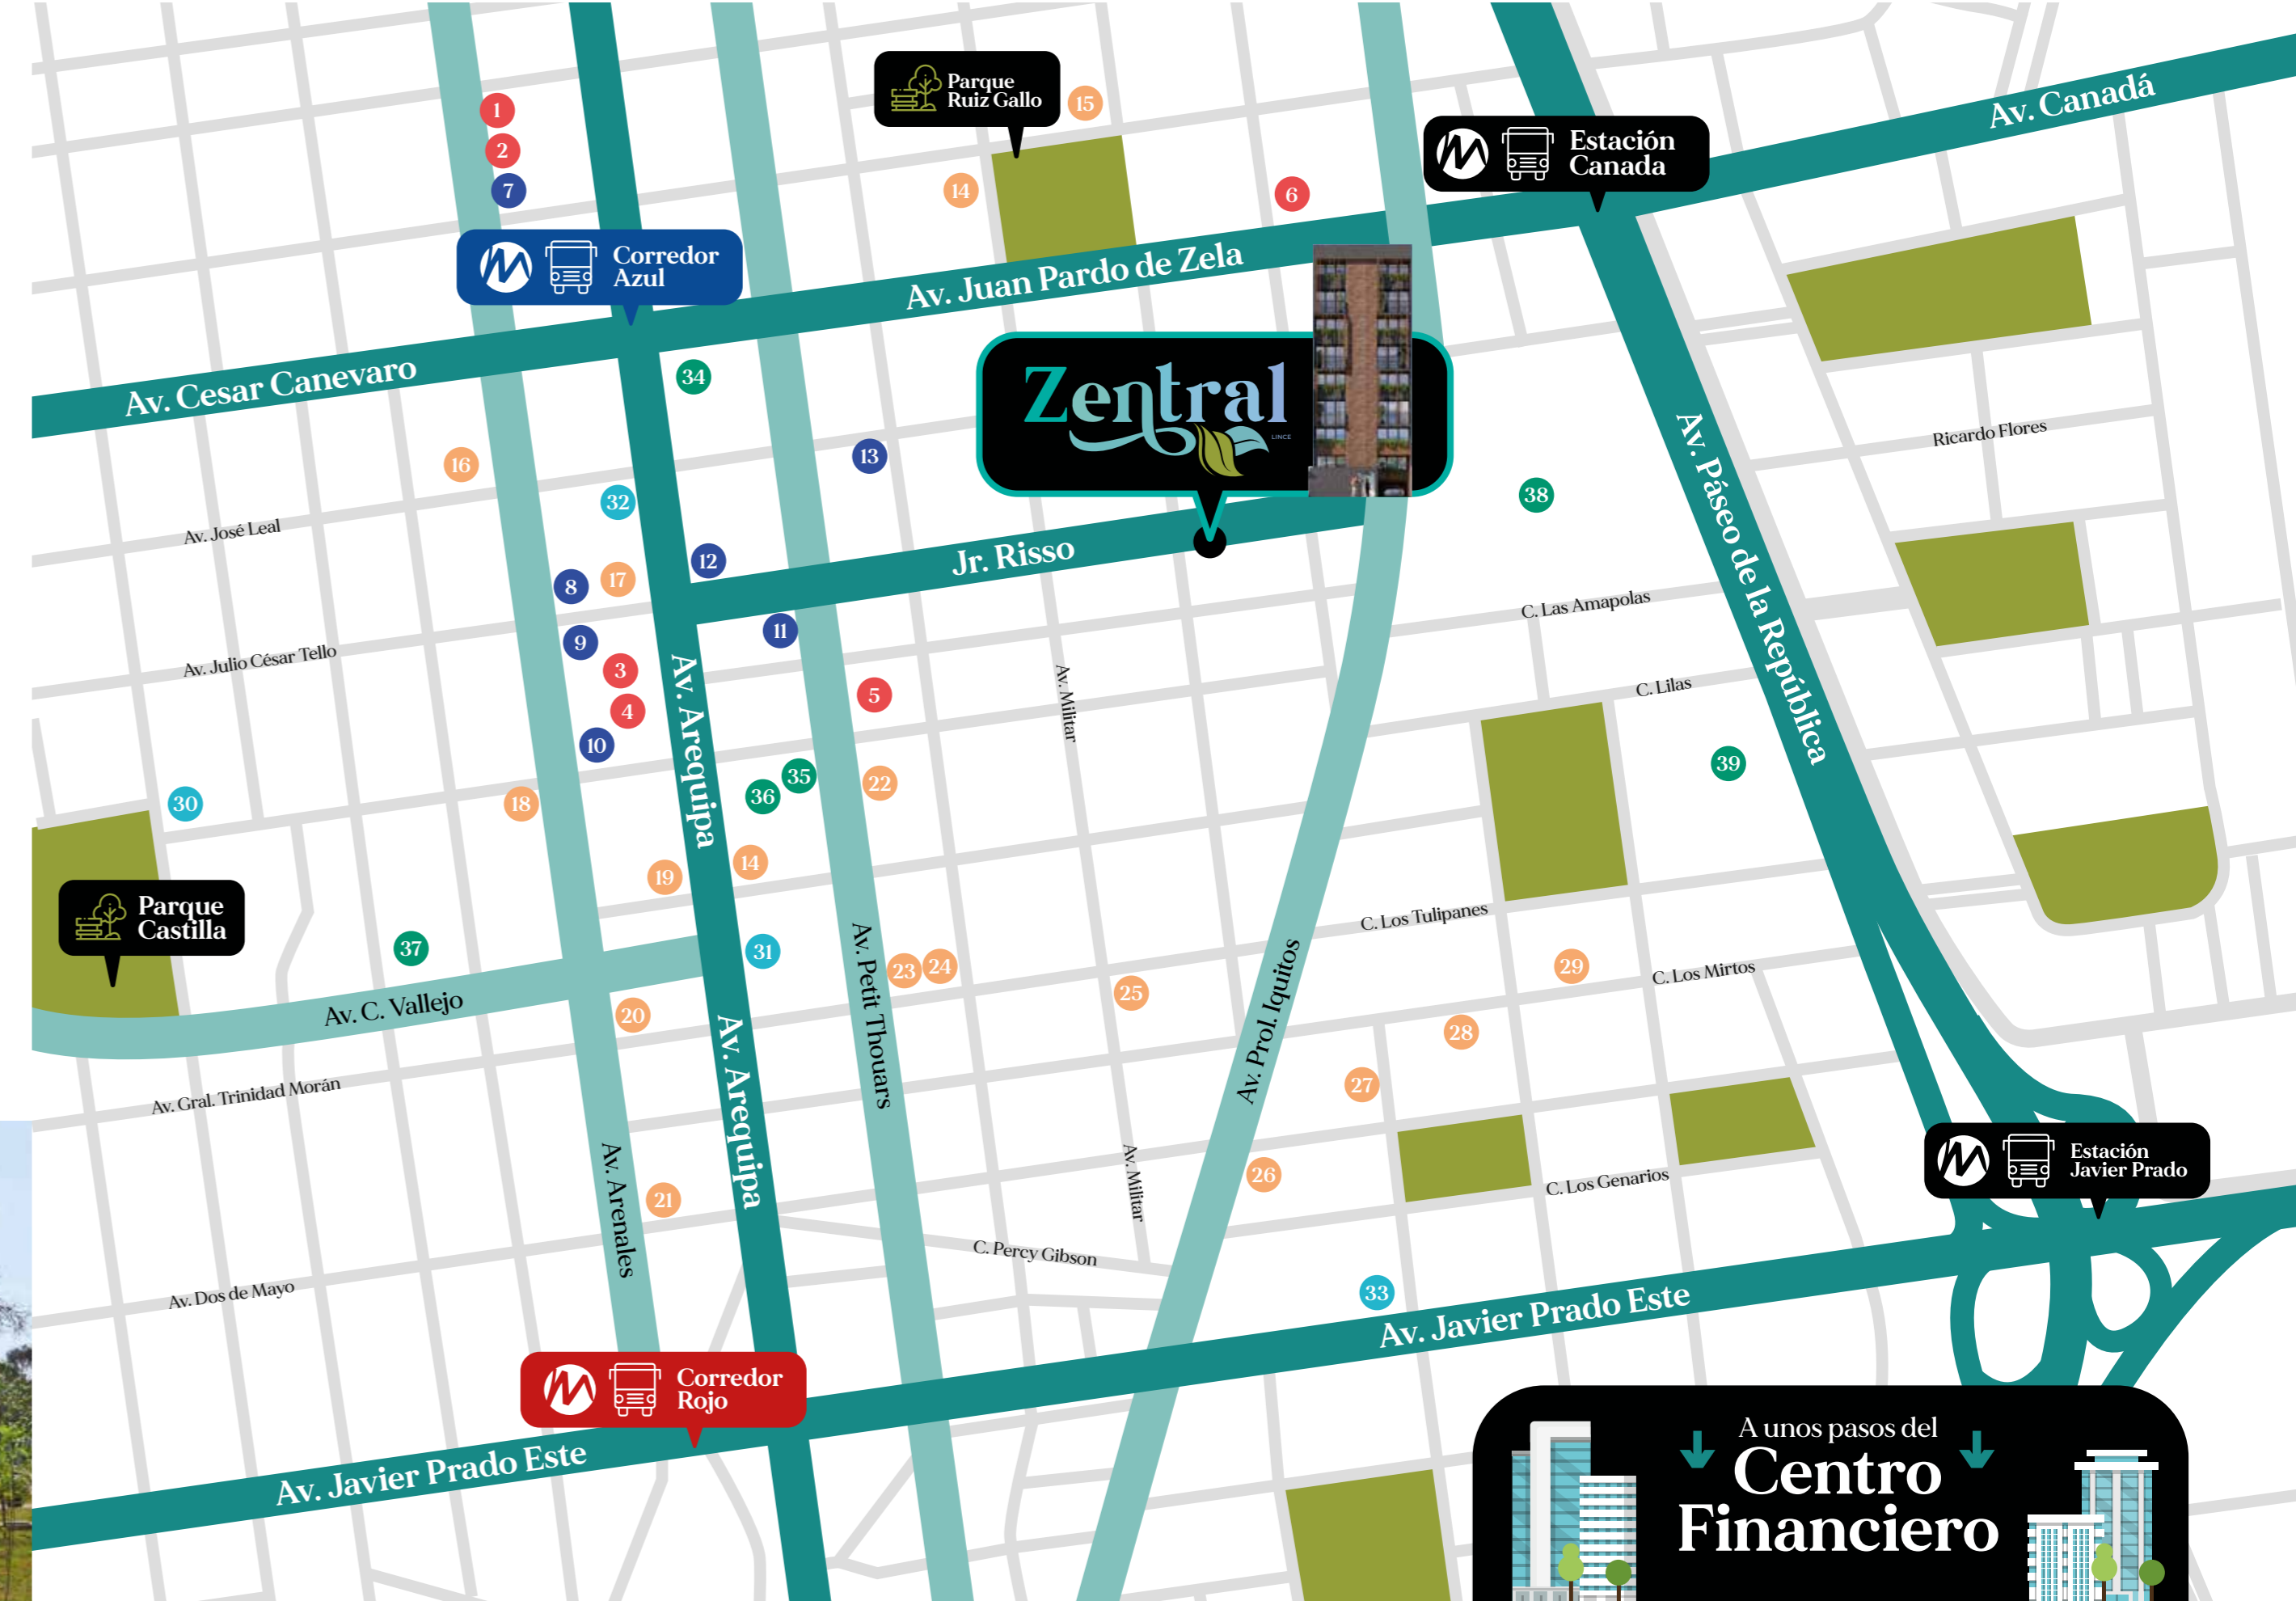

Vive en el corazón de Lince

Zentral, en el corazón de Lince, ofrece una ubicación estratégica cerca de la plaza Pedro Ruiz Gallo y a minutos del centro financiero de San Isidro, combinando tranquilidad residencial con la vitalidad urbana.

● Entretenimiento 1. Metro 2. C.C. Arenales 3. C.C. Riso 4. Plaza Vea 5. Mercado Lobaton 6. Maxi Ahorro ● Bancos 7. Banco de la Nación 8. Banbif 9. Banco Pichincha 10. BCP 11. Interbank 12. Scotiabank 13. Caja Huancayo	● Restaurantes 14. El encanto de la Selva 15. Ohashi Maki 16. Kio Chicharrones 17. Rústica 18. Belgravia 19. Siete Sopas 20. Tip Top 21. Little Ceasars 22. El Chinito 23. KFC 24. Pizza Raul 25. Papa John's 26. La Panera Café 27. Restaurante los Piuranos 28. Roky's 29. Aji y Rocoto	● Salud 1. Metro 2. C.C. Arenales 3. C.C. Riso 4. Plaza Vea 5. Mercado Lobaton 6. Maxi Ahorro ● Educación 7. Banco de la Nación 8. Banbif 9. Banco Pichincha 10. BCP 11. Interbank 12. Scotiabank 13. Caja Huancayo